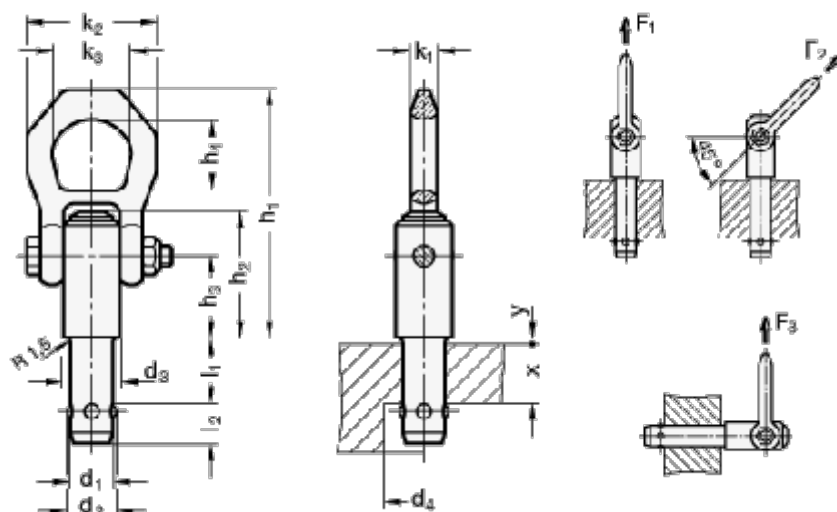

Varenummer: 2011301650ST
 Beskrivelse: E+G Løfte stift i stål,
 GN 1130-16-50-ST

Mål

d1	= 16	h4	= 27	y = 1.5
d2	= 18.6000000000000001	l1	= 50	
d3	= 25	l2	= 15.1	
d4	= 19.2	k1	= 11	
F1/F2/F3 kraf i kN	= 4,8/4,5/4,1	k2	= 49	
h1	= 92.5	k3	= 30	
h2	= 47.5	Vægt (g)	= 350	
h3	= 31	x	= 15	